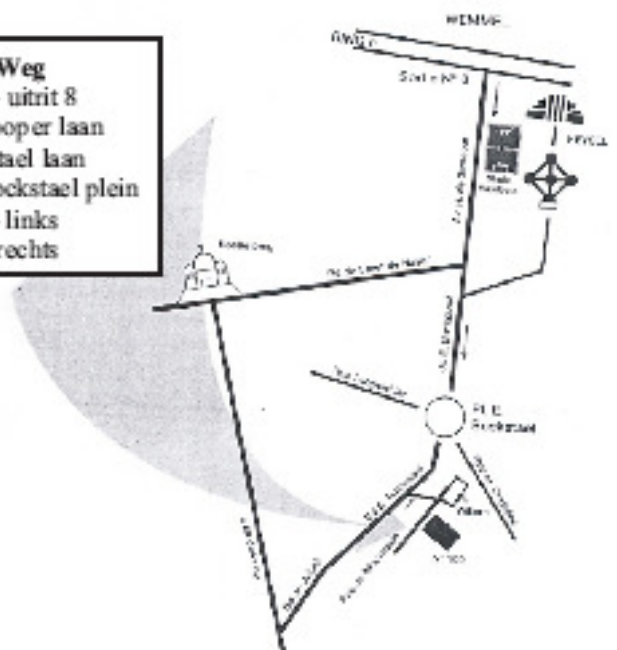

Itinéraire - Weg
Ring : Sortie 8 - uitrit 8
Av. Houba de Strooper laan
Bd. Emile Bockstael laan
après - na Place E. Bockstael plein
1ère à gauche - links
2ème à droite - rechts

✉ **Rue de Moorslede straat 100**
1020 Bruxelles - Brussel
Belgique - België
☎ **+32 (0)2 - 427 43 63**
☎ **+32 (0)2 - 425 29 49**
📧 **ilvris@skynet.be**