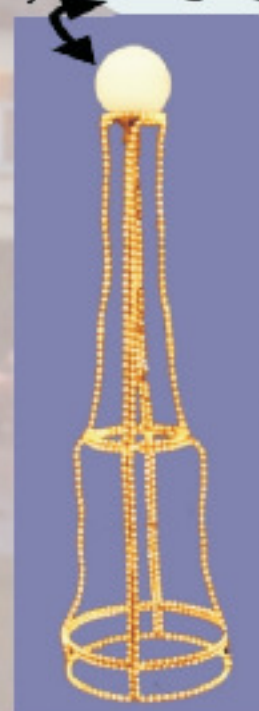

RGB
colour change
synchronously

ILV - M - 06