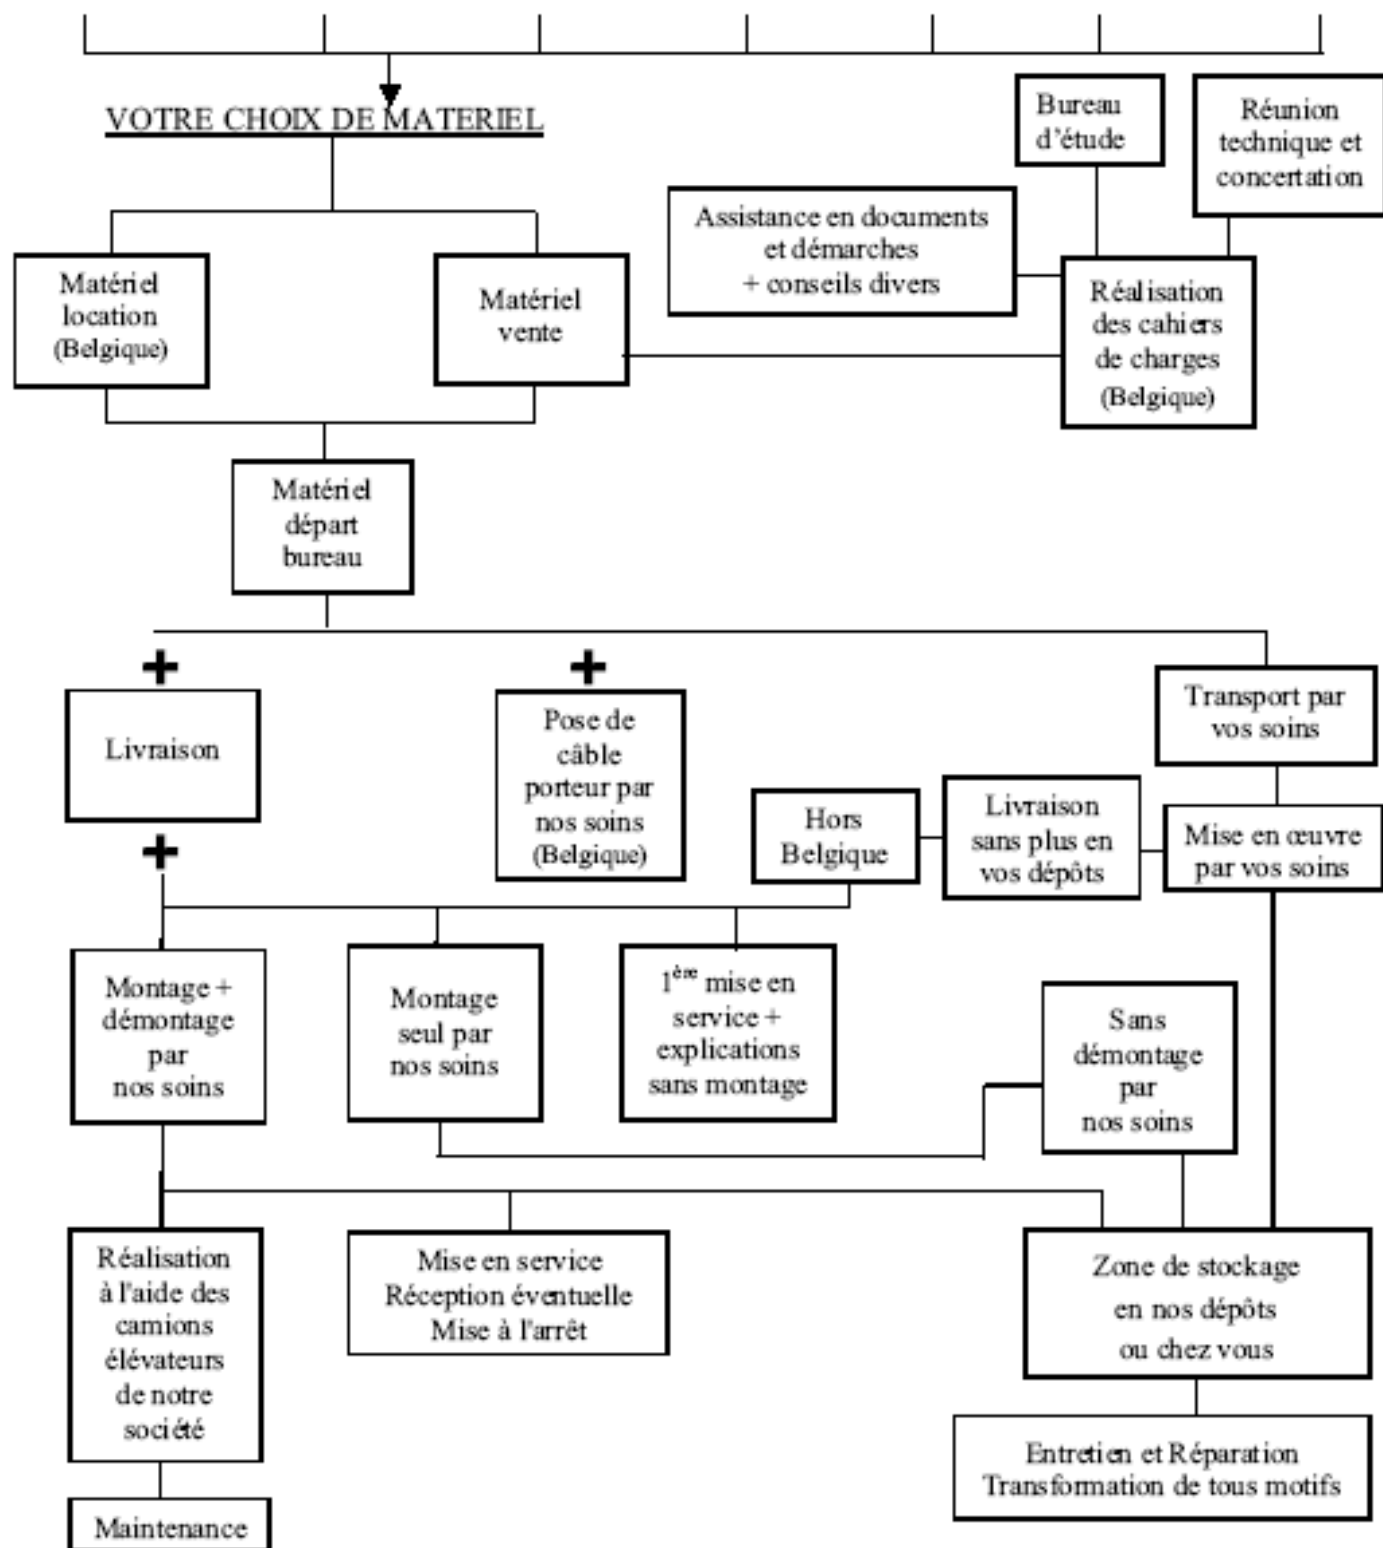

Pour <u>poteau</u> latéral avec/sans cadre, à cheval, en surplomb, 3D	Pour <u>façade</u> parallèle plat, perpendiculaire 3D	Pour <u>câble porteur</u>, traverse plate 3D	Pour <u>arbre</u> guirlande, toutes sortes de lampes, mini motifs	Pour <u>bâtiment</u> décors intérieurs, extérieurs	Pour <u>sol</u> 3D, figurines, arbres, verdure	+ <u>Multiples combinaisons</u> entre différentes sortes de lampes