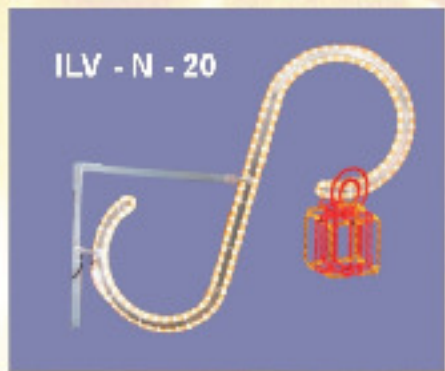

ILV - G - 06

ILV - G - 09

ILV - G - 10

ILV - G - 13

ILV - G - 01

ILV - N - 01

ILV - N - 02

ILV - N - 04

ILV - G - 18

ILV - N - 16

ILV - N - 23

ILV - N - 22

ILV - N - 20

ILV - N - 18

 Rue de Moorsledestraat 100
1020 Bruxelles Brussel
BE - Belgique - België

DARD  Boules claires 5 ou 15 W.  Standard claires 15 W.  B
ONE  Kogel helder 5 of 15 W.  Standaard helder 15 W.  K
IBILITES  Strobos flash  Cabochons 7 couleurs  Economiques
ELIJKHEDEN  Strobos flash  Cabochon 7 kleuren  Spaarlampen
OTEMENT / FLIKKEREN  Lampes à multi animations sur 2 fils / Multi flik
R MOTI(E)F  Bougie / Kaars 0,5  Bougie / Kaars 0,75  Ballon

DESCRIPTION / BESCHRIJVING

- E - 01 : Arabesque dura horizontale
- E - 02 : Arabesque dura horizontale à 1 boule 30
- E - 03 : Arabesque dura horizontale à 1 arbre
- E - 04 : Arabesque dura horizontale à 1 cloche
- E - 05 : Arabesque dura horizontale à 1 cadeau 20
- E - 06 : Arabesque dura horizontale à 3 bougies 0,5
- E - 07 : Arabesque dura horizontale à 3 bougies 0,75
- E - 08 : Arabesque dura horizontale à 3 ballons
- E - 09 : Arabesque montante lampes
- E - 10 : Arabesque verticale lampes
- E - 11 : Arabesque verticale lampes à 3 bougies 0,5
- E - 12 : Arabesque verticale lampes à 3 bougies 0,75
- E - 13 : Arabesque verticale lampes à 3 ballons
- E - 14 : Grande arabesque verticale lampes
- E - 15 : Grande arabesque verticale lampes à 5 bougies 0,5
- E - 16 : Grande arabesque verticale lampes à 5 bougies 0,75
- E - 17 : Grande arabesque verticale lampes à 5 ballons
- E - 18 : Arabesque dura par 4 par le bas
- E - 19 : Arabesque dura par 4 par le bas à 2 bougies 0,5
- E - 20 : Arabesque dura par 4 par le bas à 2 bougies 0,75
- E - 21 : Arabesque dura par 4 par le bas à 2 ballons
- E - 22 : Arabesque dura par 4 par le haut
- E - 23 : Arabesque dura par 4 par le haut à 2 bougies 0,5
- E - 24 : Arabesque dura par 4 par le haut à 2 bougies 0,75
- E - 25 : Arabesque dura par 4 par le haut à 2 ballons