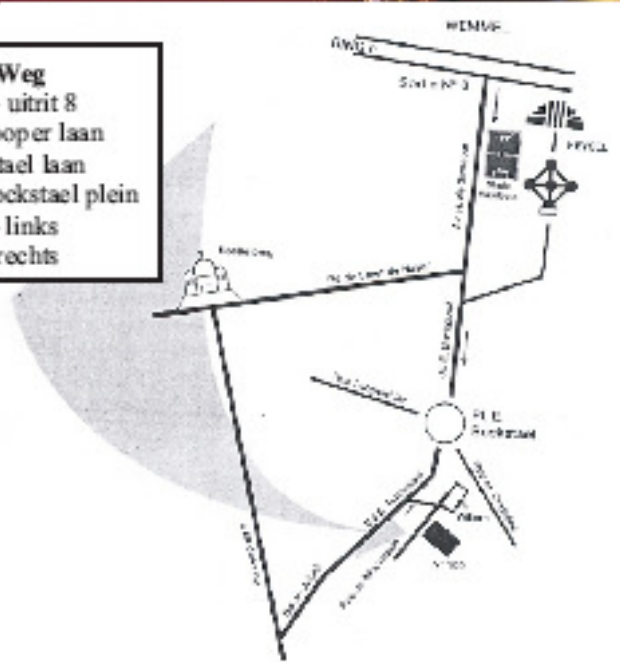

Itinéraire – Weg
Ring : Sortie 8 – uitrit 8
Av. Houba de Strooper laan
Bd. Emile Bockstael laan
après – na Place E. Bockstael plein
1ère à gauche – links
2ème à droite – rechts

✉ **Rue de Moorslede straat 100**
1020 Bruxelles – Brussel
Belgique - België
☎ **+32 (0)2 – 427 43 63**
☎ **+32 (0)2 – 425 29 49**
📧 **ilvris@skynet.be**