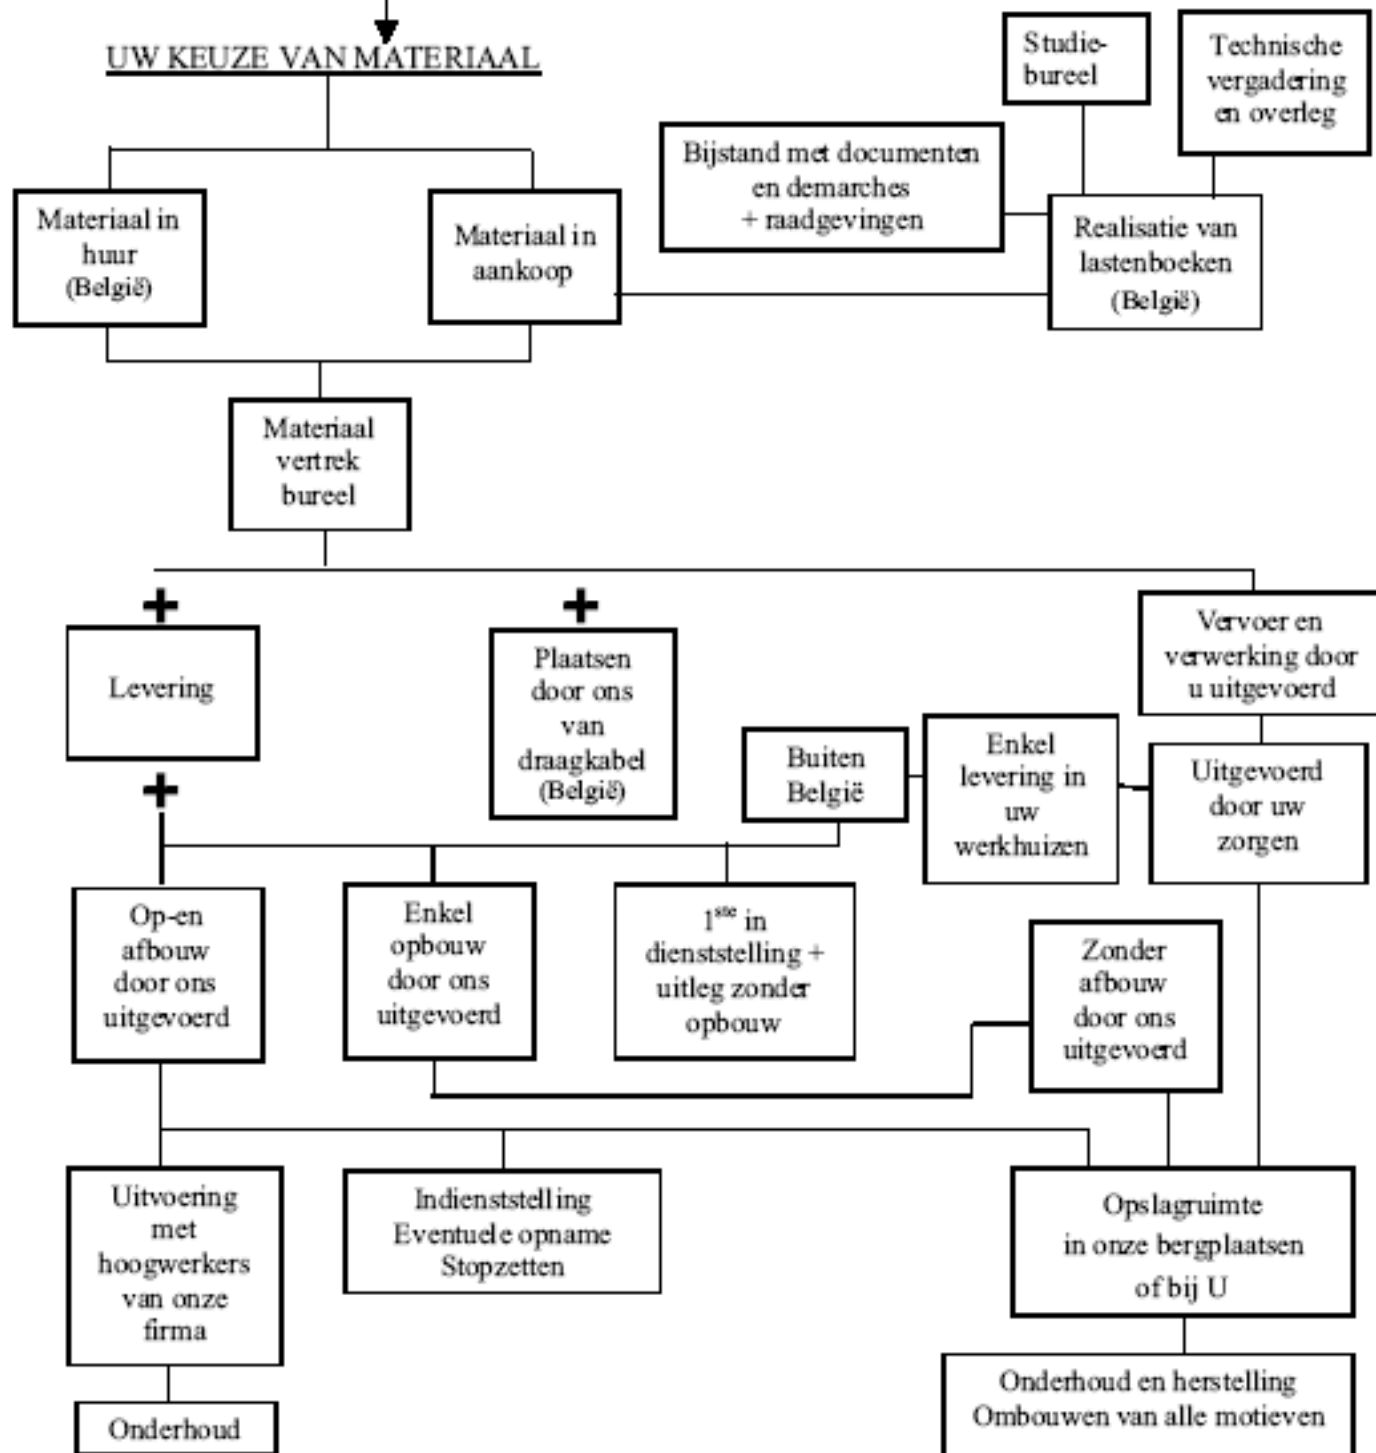

Voor <u>paal</u> zijdelings met/zonder kader, schrijlings figuurtje, overhellend 3D	Voor <u>gevel</u> zijdelings-vlak loodrecht 3D	Voor <u>draagkabel</u>, dwars - plat 3D	Voor <u>bomen</u> slingers, allerlei lampen, mini motieven	Voor <u>gebouwen</u> binnen en buiten decors	Voor <u>bodem</u> 3D, figuurtjes, bomen, groen	+ <u>Multi combinaties</u> tussen verschillende soorten lampen

UW KEUZE VAN MATERIAAL